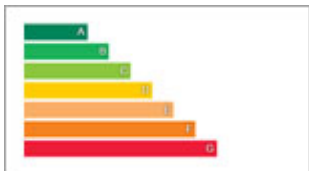

Bungalow · BENITACHELL · 250.000 €

75 m<sup>2</sup>

-

2

2

Yes

No

-